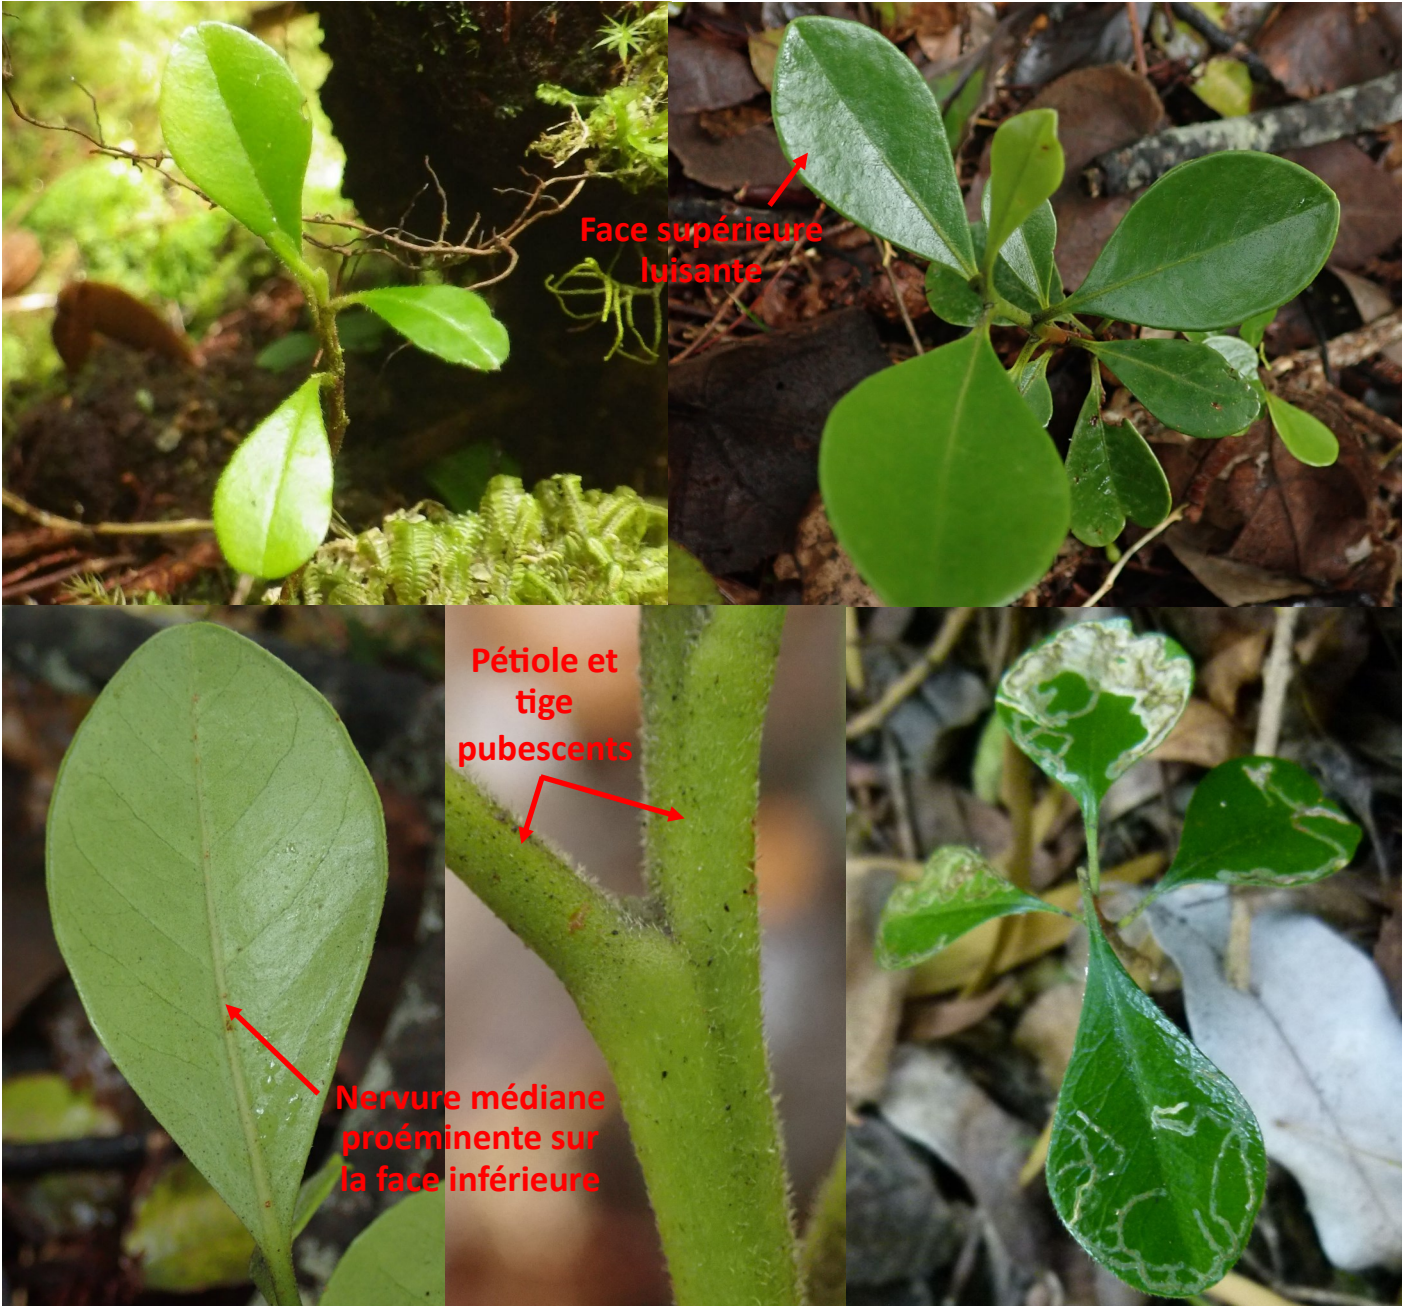

Turraea ovata (Cav.) Harms

Famille: Meliaceae

Nom vernaculaire : Petit quivi

endémique

?- 1700 m

Identification

Observations & Problématiques

FEUILLES : Limbe: Coriace, glabre. Marges révolutes. Les nervures secondaires sont saillantes sur les deux faces. L'apex de la feuille est parfois rétus.