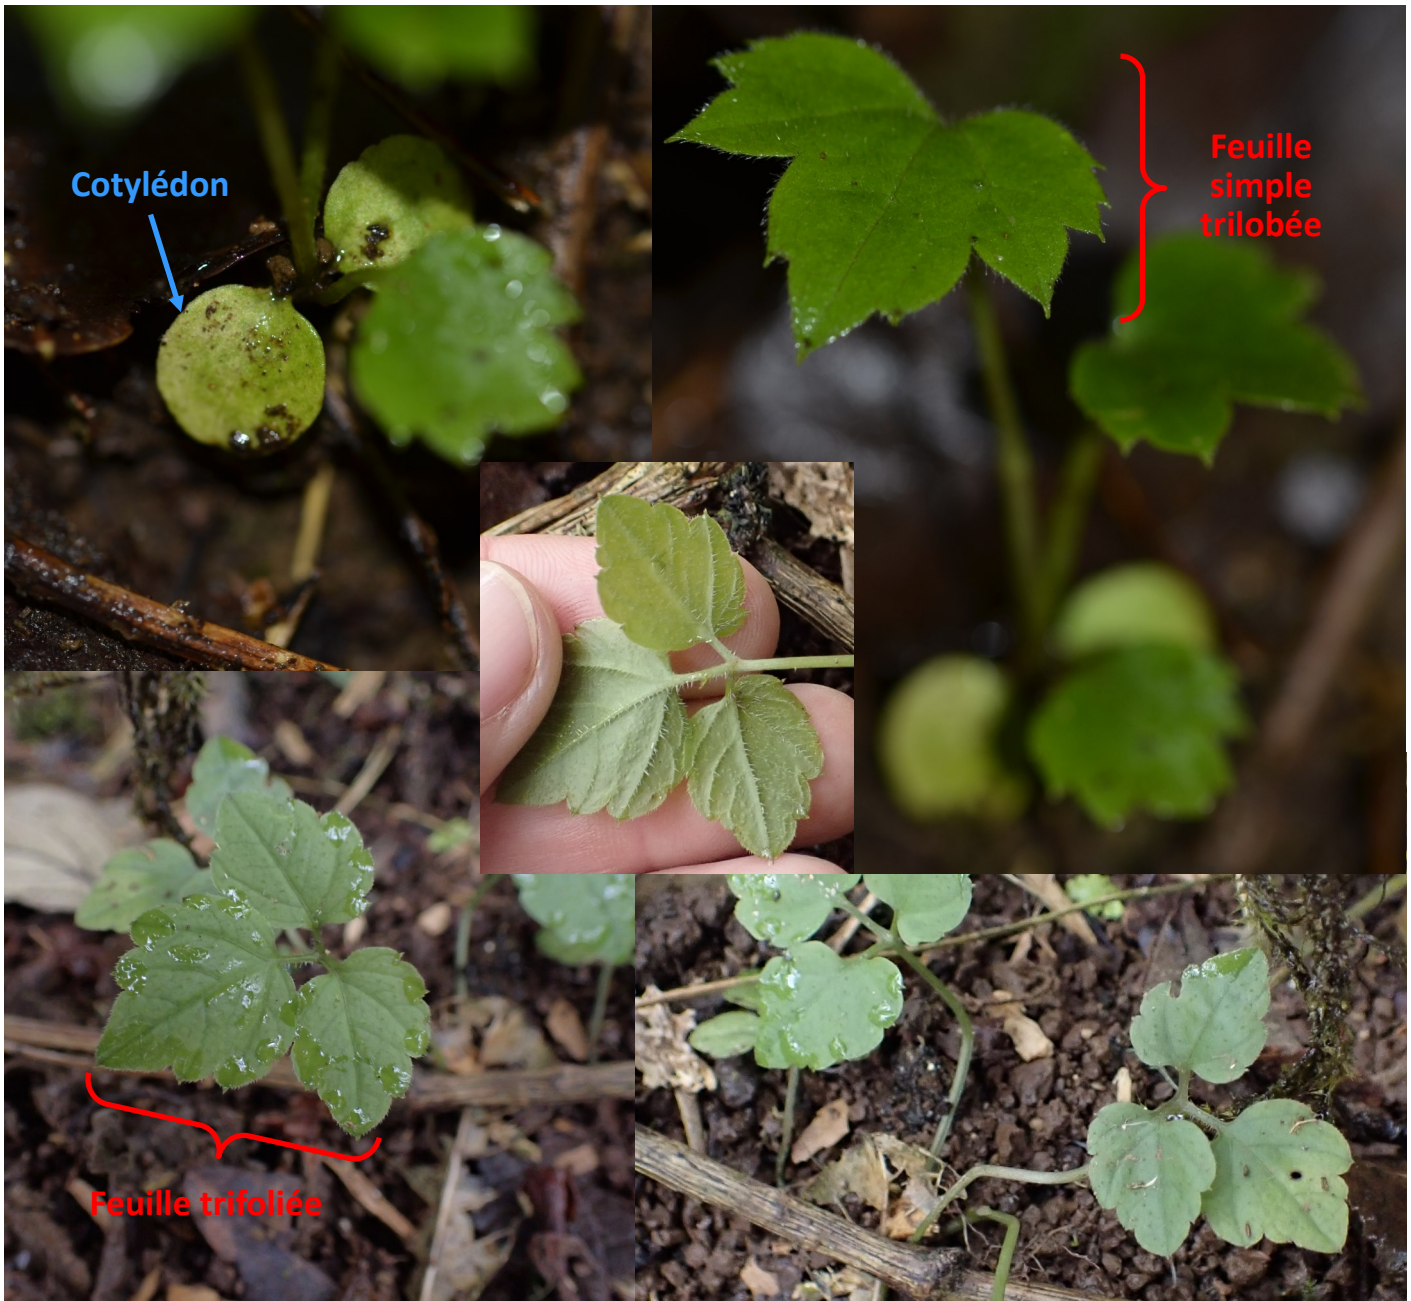

Clematis mauritiana Lam.

Famille: Ranunculaceae

Nom vernaculaire : Liane marabit

Identification

Observations & Problématiques

FEUILLES: Type : La feuille peut être trifoliée, ou simple et trilobée. Limbe : Ovale, aigu au sommet, arrondi à cordé à la base. La marge est dentée ou crénelée, les dents sont parfois assez grandes. Nervure proéminente sur la face inférieure.

ATTENTION: La pilosité de toute la plante varie beaucoup selon la localité. Certains individus ont une pilosité laineuse, d'autres sont glabres.