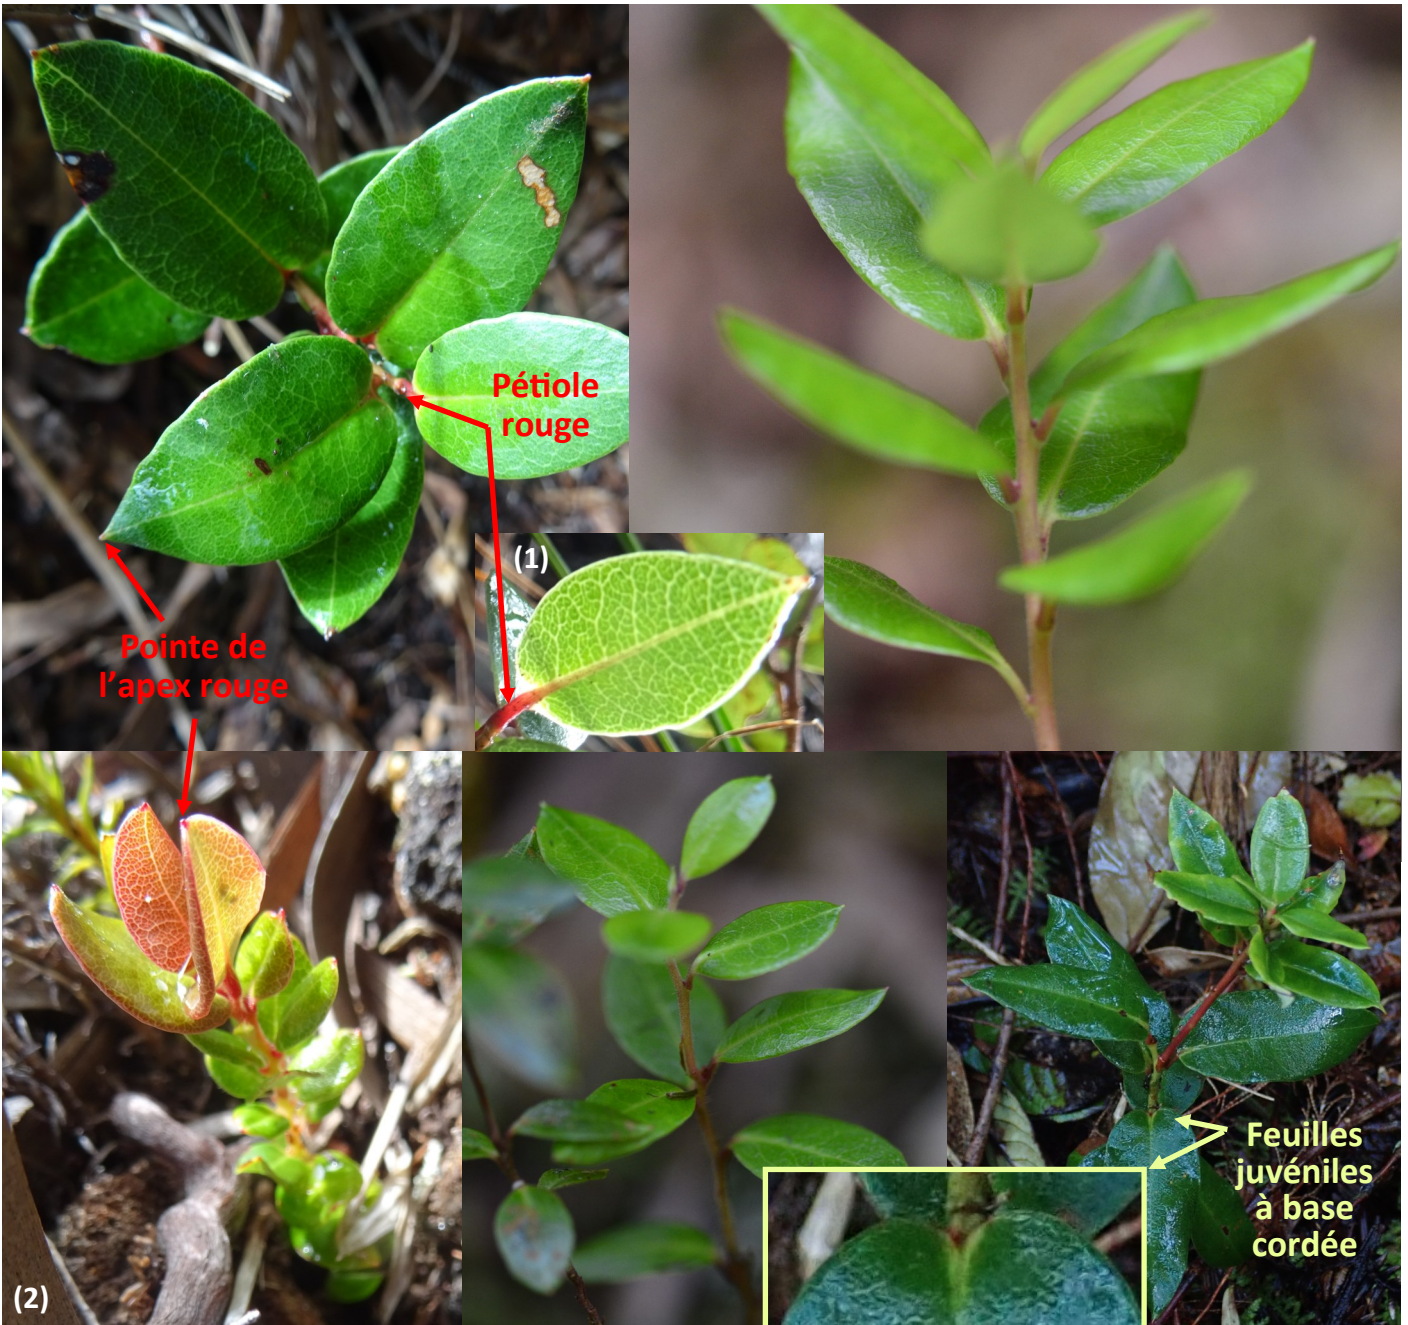

Agarista buxifolia (Comm. ex Lam.) G. Don

Famille: Ericaceae

Nom vernaculaire : Petit bois de rempart

Identification

Observations & Problématiques

FEUILLES: Limbe: Feuilles coriaces et dressées, glabres. Vert sombre dessus, blanc verdâtre dessous. Nervation réticulée (1). La base des feuilles est initialement atténuée, devenant progressivement cordée. Les nouvelles feuilles peuvent être de couleur rouge (2). Disposition : Alterne en hélice.