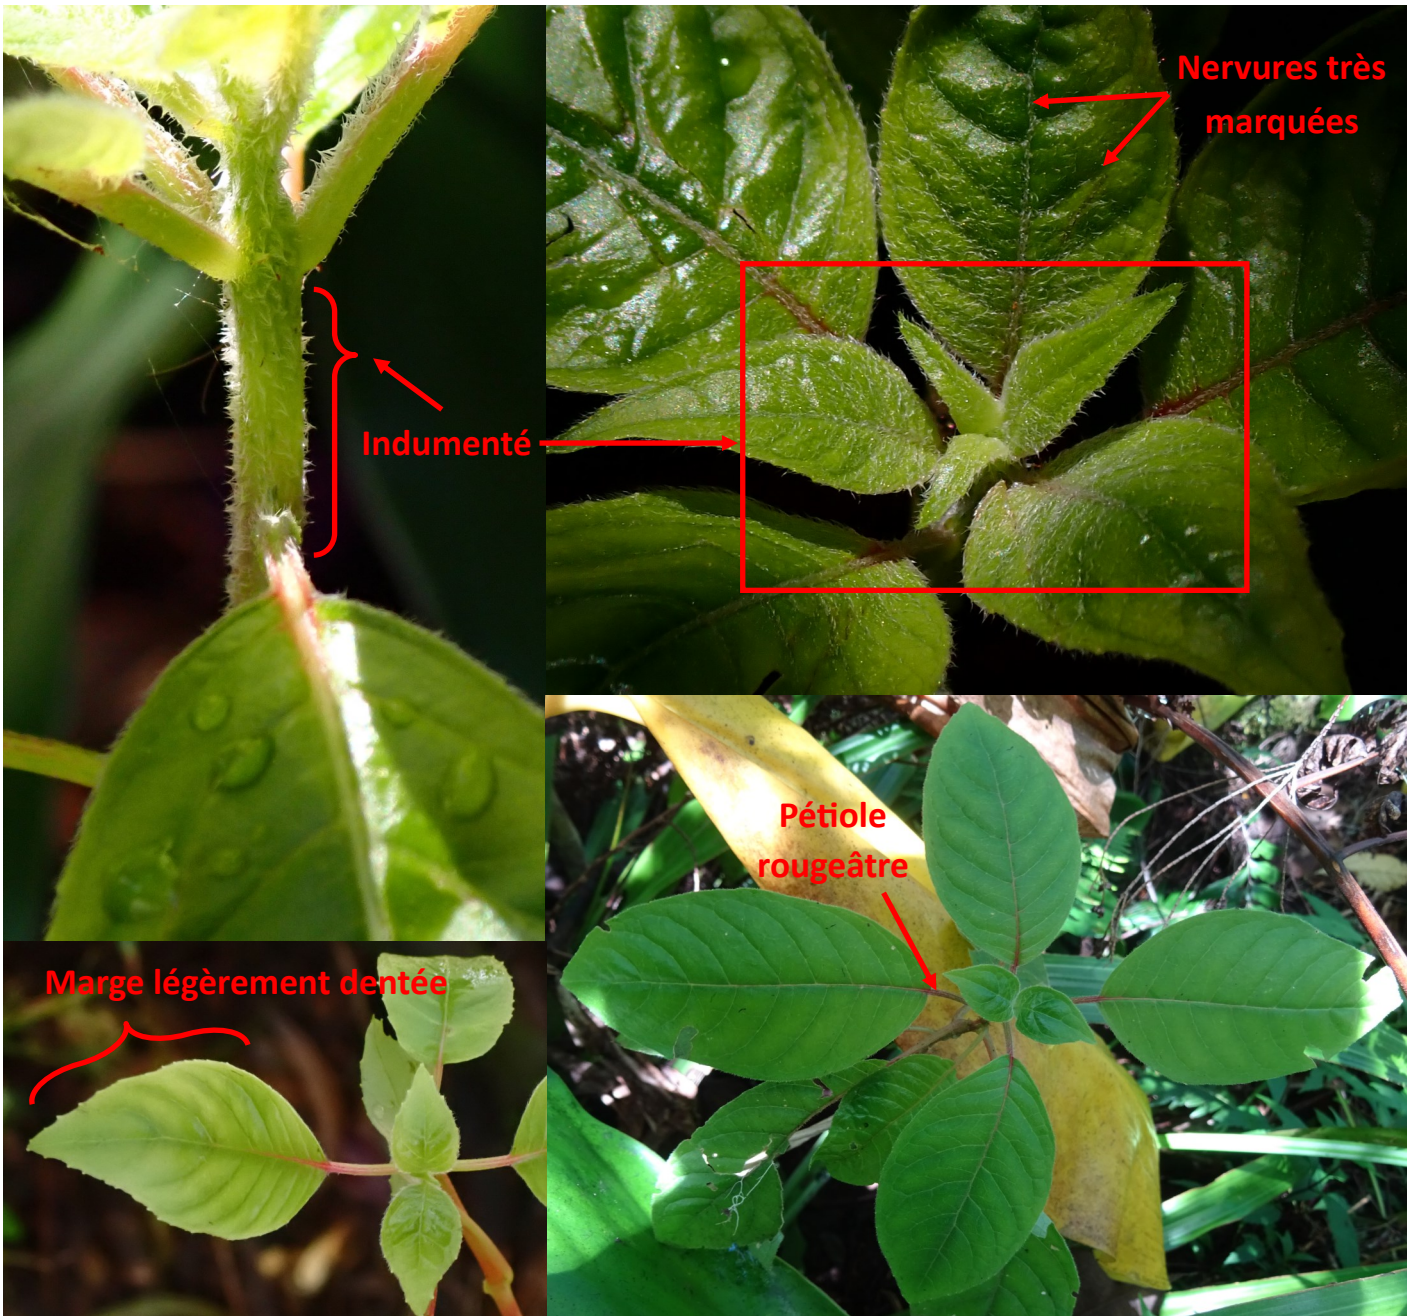

Fuchsia boliviana Lam.

Famille: Onagraceae

Nom vernaculaire : Fuchsia à grandes fleurs

exotique envahissante

800-1800 m

Identification

Observations & Problématiques

FEUILLES: Limbe: Pubescence soyeuse. Elliptique, souvent aigu au sommet et obtus à la base. Marge entière à dentée. Les nervures peuvent être plus ou moins rougeâtres, surtout sur les individus plus âgés. La face inférieure est plus pâle que la face supérieure qui est généralement vert sombre. Pétiole : Long, pubescent, parfois coloré.